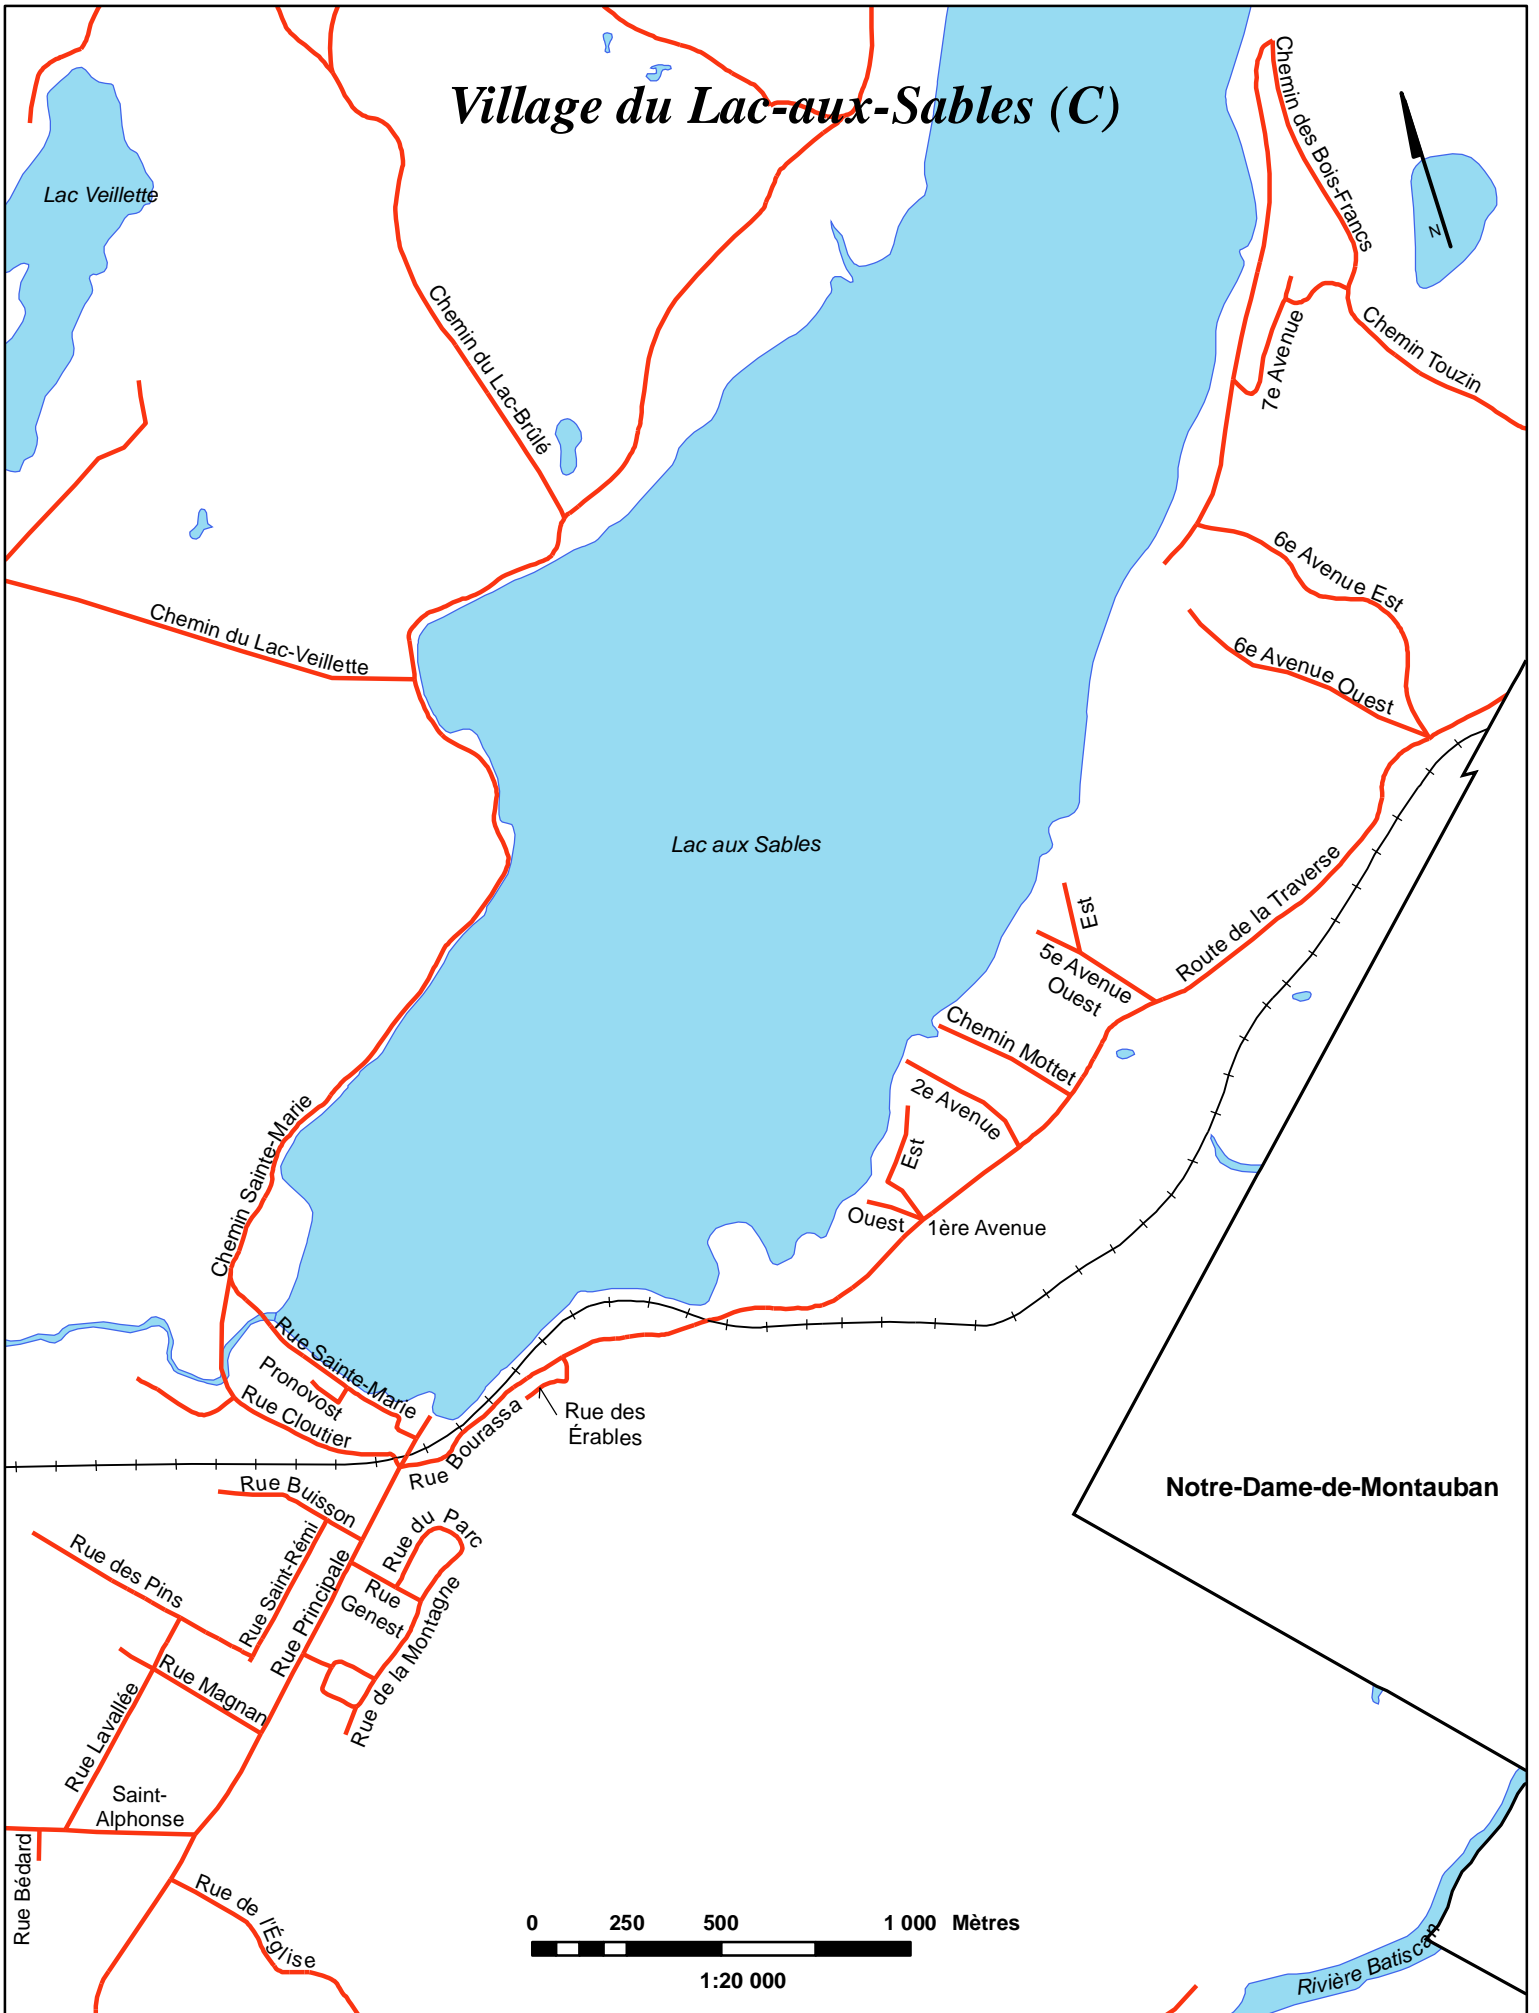

Municipalité du Lac-aux-Sables

Territoires non organisés

Z.E.C.
Tawachiche

Notre-Dame-de-Montauban

Trois-Rives

Sainte-Thècle

Lac-aux-Sables (A)

Z.E.C.
Tawachiche

Lac-aux-Sables (B)

Hervey-Jonction

Chemin du Lac-en-Coeur

Chemin Saint-Charles (Route 153)

Rue Veillette

Rue Auguste-Lagacé

Rue Lavoie

Rue Gendron

Chemin Saint-Charles

Rue de l'Hôtel

Rue Côté

Rivière Tawachiche

Route 153

Rang Saint-Georges

Rue Rolland

Rue Tessier

1:10 000

Village du Lac-aux-Sables (C)

Notre-Dame-de-Montauban

Rivière Batiscaze