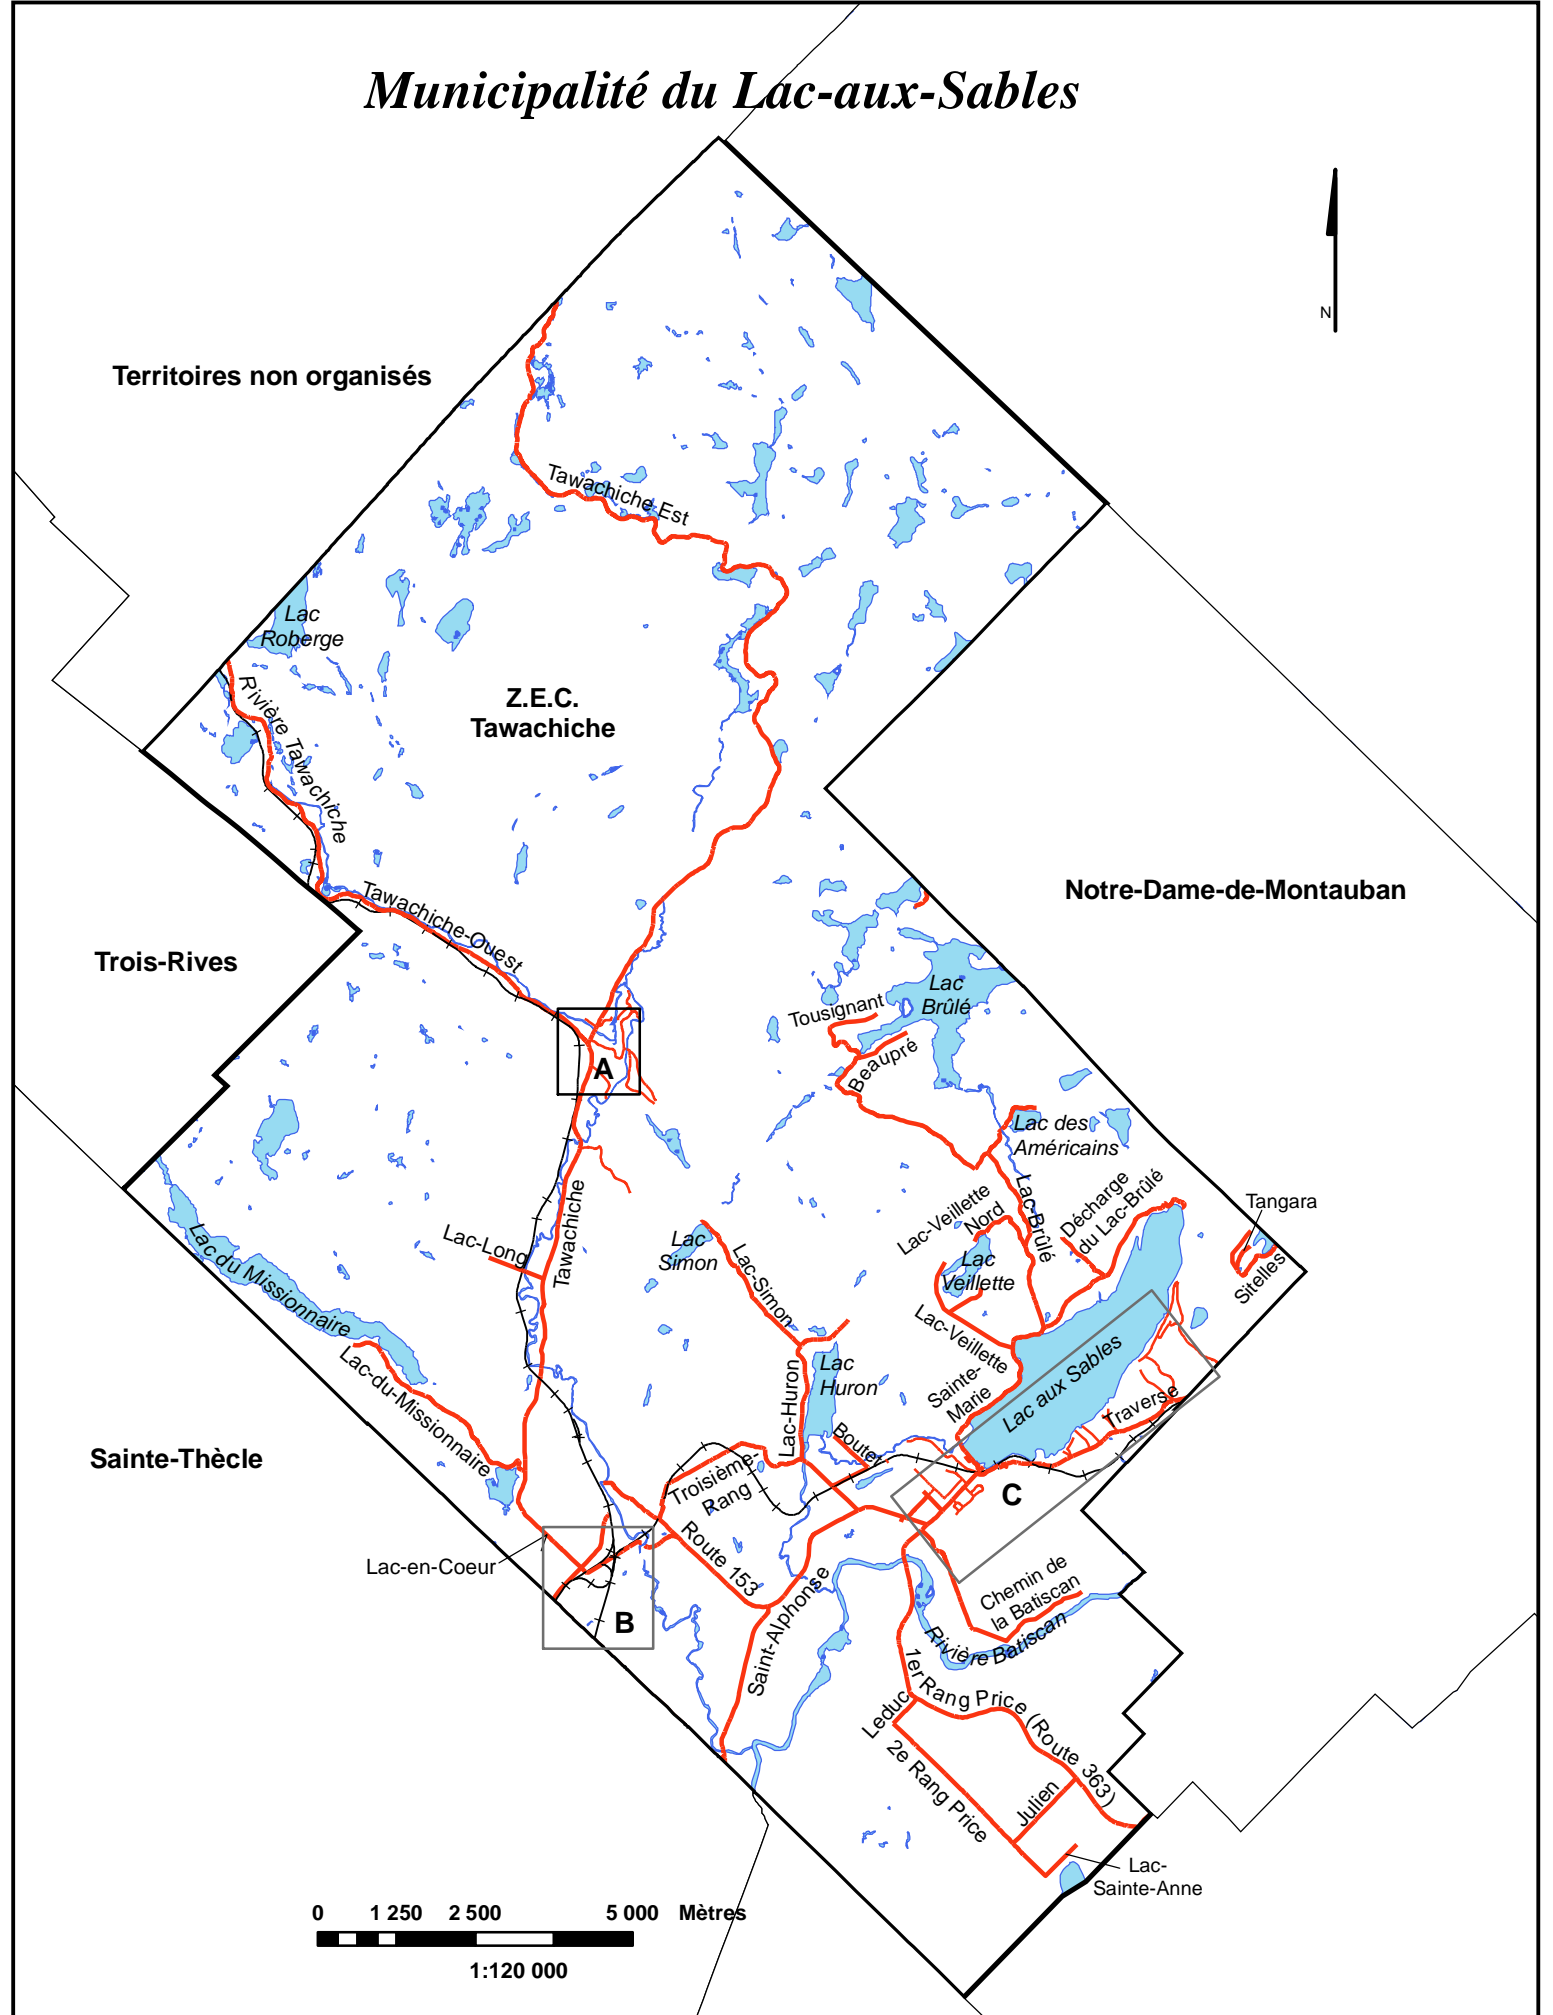

Municipalité du Lac-aux-Sables

Territoires non organisés

Z.E.C.
Tawachiche

Notre-Dame-de-Montauban

Trois-Rives

Sainte-Thècle

Lac-aux-Sables (A)

Z.E.C.
Tawachiche

Lac-aux-Sables (B)

Hervey-Jonction

Chemin du Lac-en-Coeur

Chemin Saint-Charles (Route 153)

Rue Veillette

Rue Auguste-Lagacé

Rue Lavoie

Rue Gendron

Chemin Saint-Charles

Rue de l'Hôtel

Rue Côté

Rivière Tawachiche

Route 153

Rang Saint-Georges

Rue Rolland

Rue Tessier

1:10 000

Village du Lac-aux-Sables (C)

Notre-Dame-de-Montauban

Rivière Batiscaze