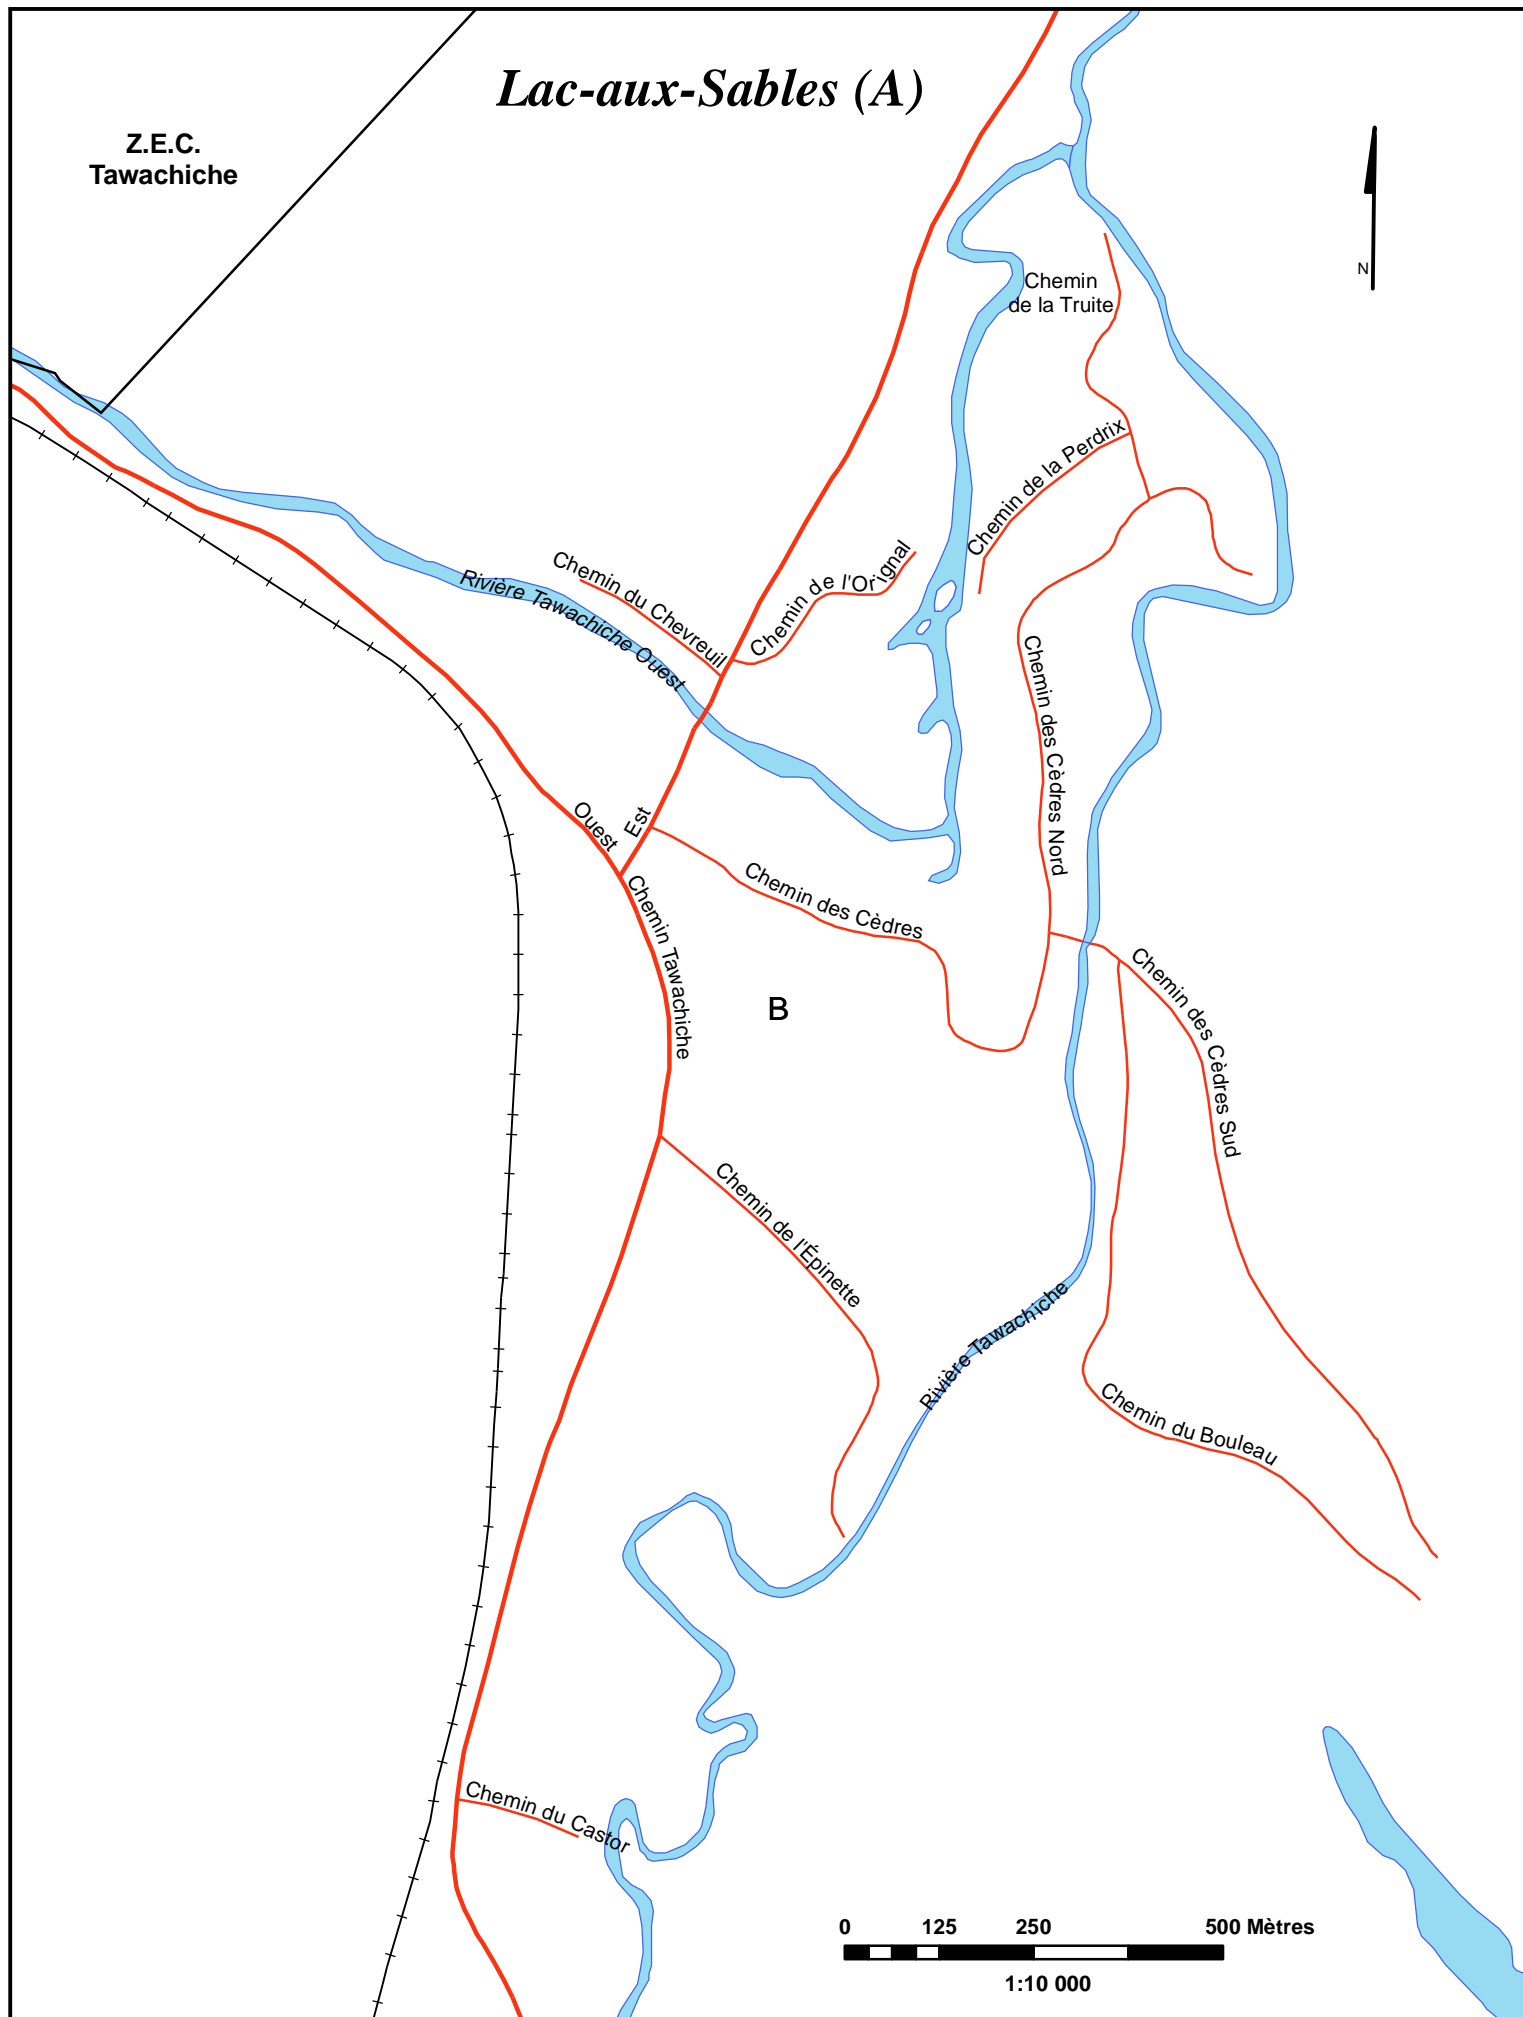

Municipalité du Lac-aux-Sables

Territoires non organisés

Z.E.C.
Tawachiche

Notre-Dame-de-Montauban

Trois-Rives

Sainte-Thècle

Lac-aux-Sables (A)

Z.E.C.
Tawachiche

Lac-aux-Sables (B)

Hervey-Jonction

Chemin du Lac-en-Coeur

Chemin Saint-Charles (Route 153)

Rue Veillette

Rue Auguste-Lagacé

Rue Lavoie

Rue Gendron

Chemin Saint-Charles

Rue de l'Hôtel

Rue Côté

Rivière Tawachiche

Route 153

Rang Saint-Georges

Rue Rolland

Rue Tessier

1:10 000

Village du Lac-aux-Sables (C)

Notre-Dame-de-Montauban

Rivière Batiscaze