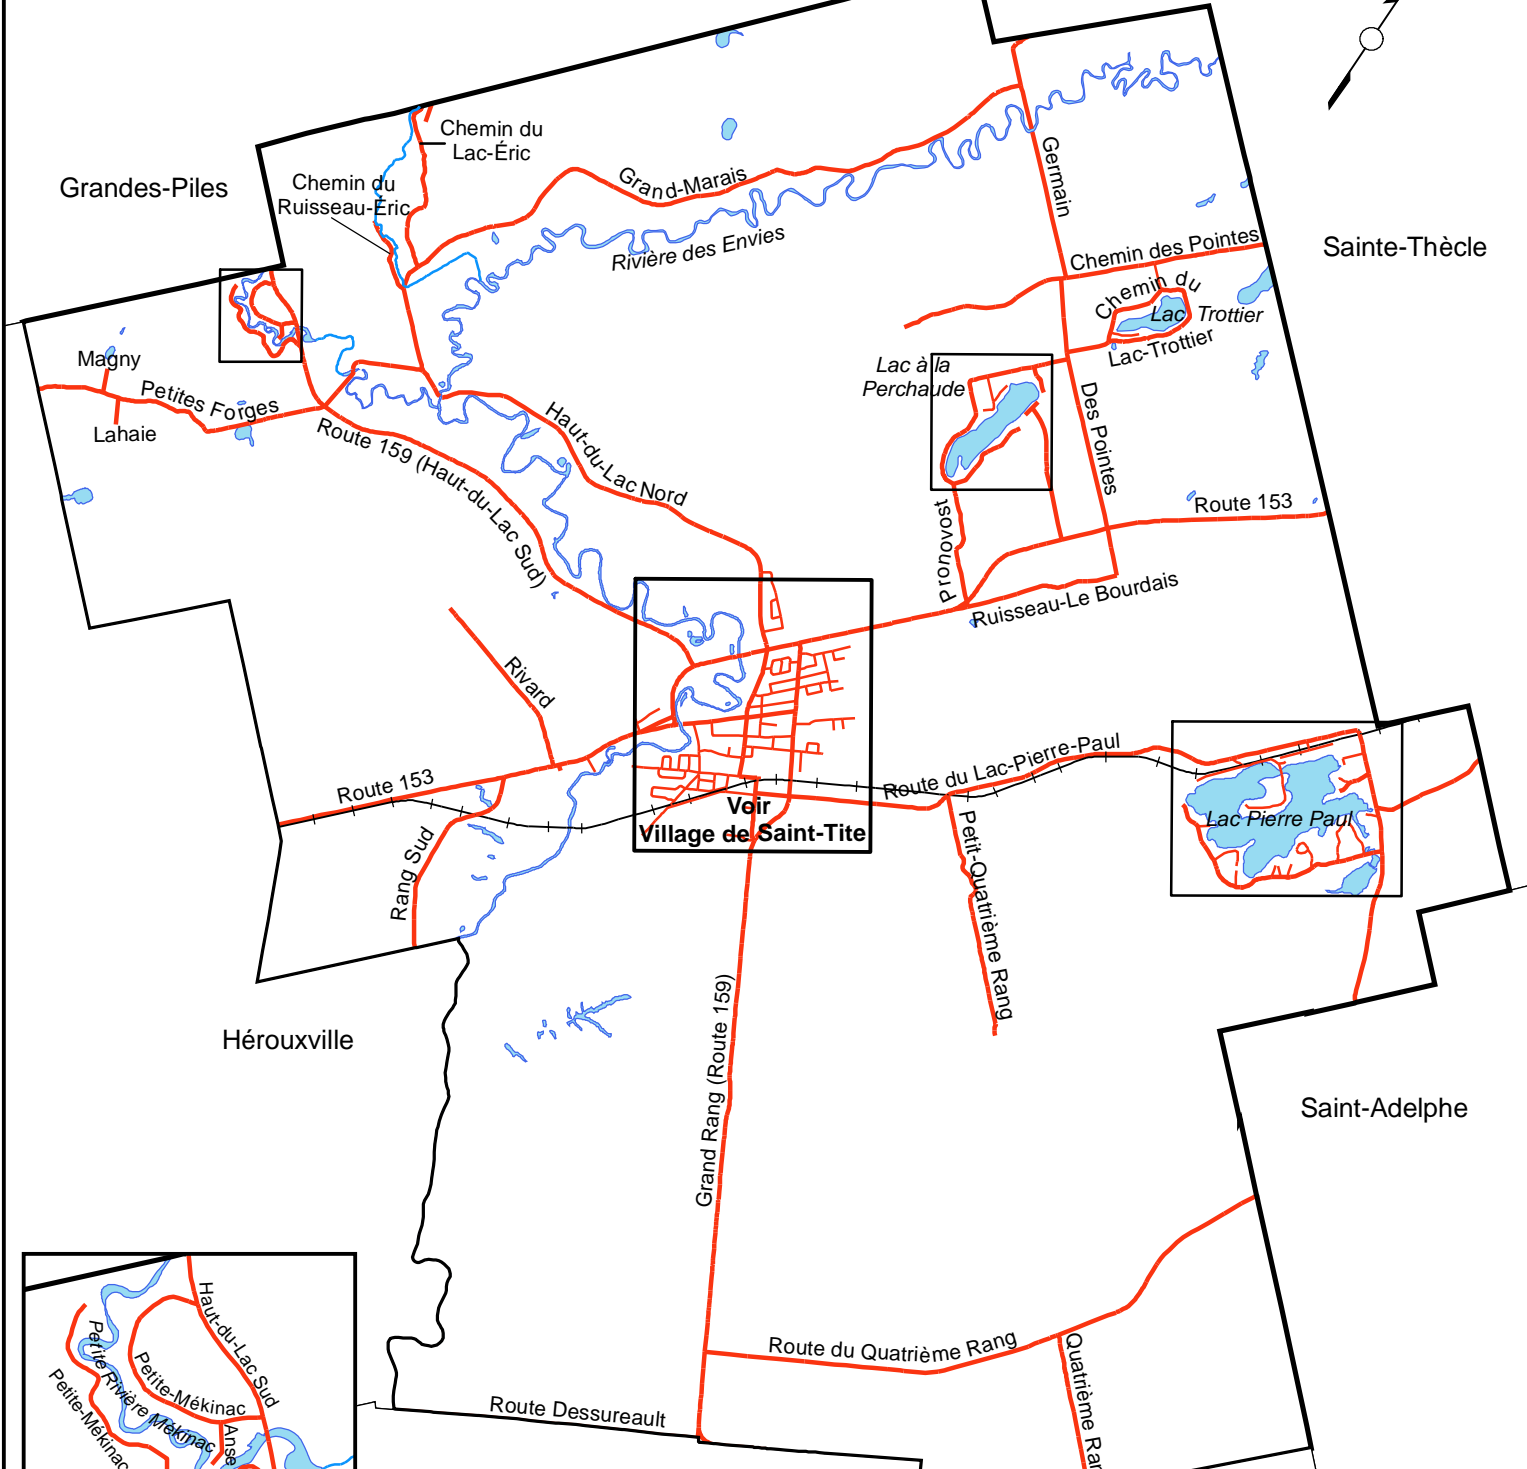

Municipalité de Saint-Tite

Village de Saint-Tite

0 125 250 500 Mètres

1:10 000