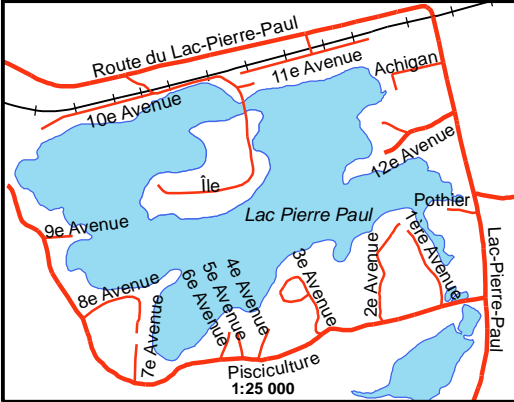

Municipalité de Saint-Tite

Village de Saint-Tite

0 125 250 500 Mètres

1:10 000